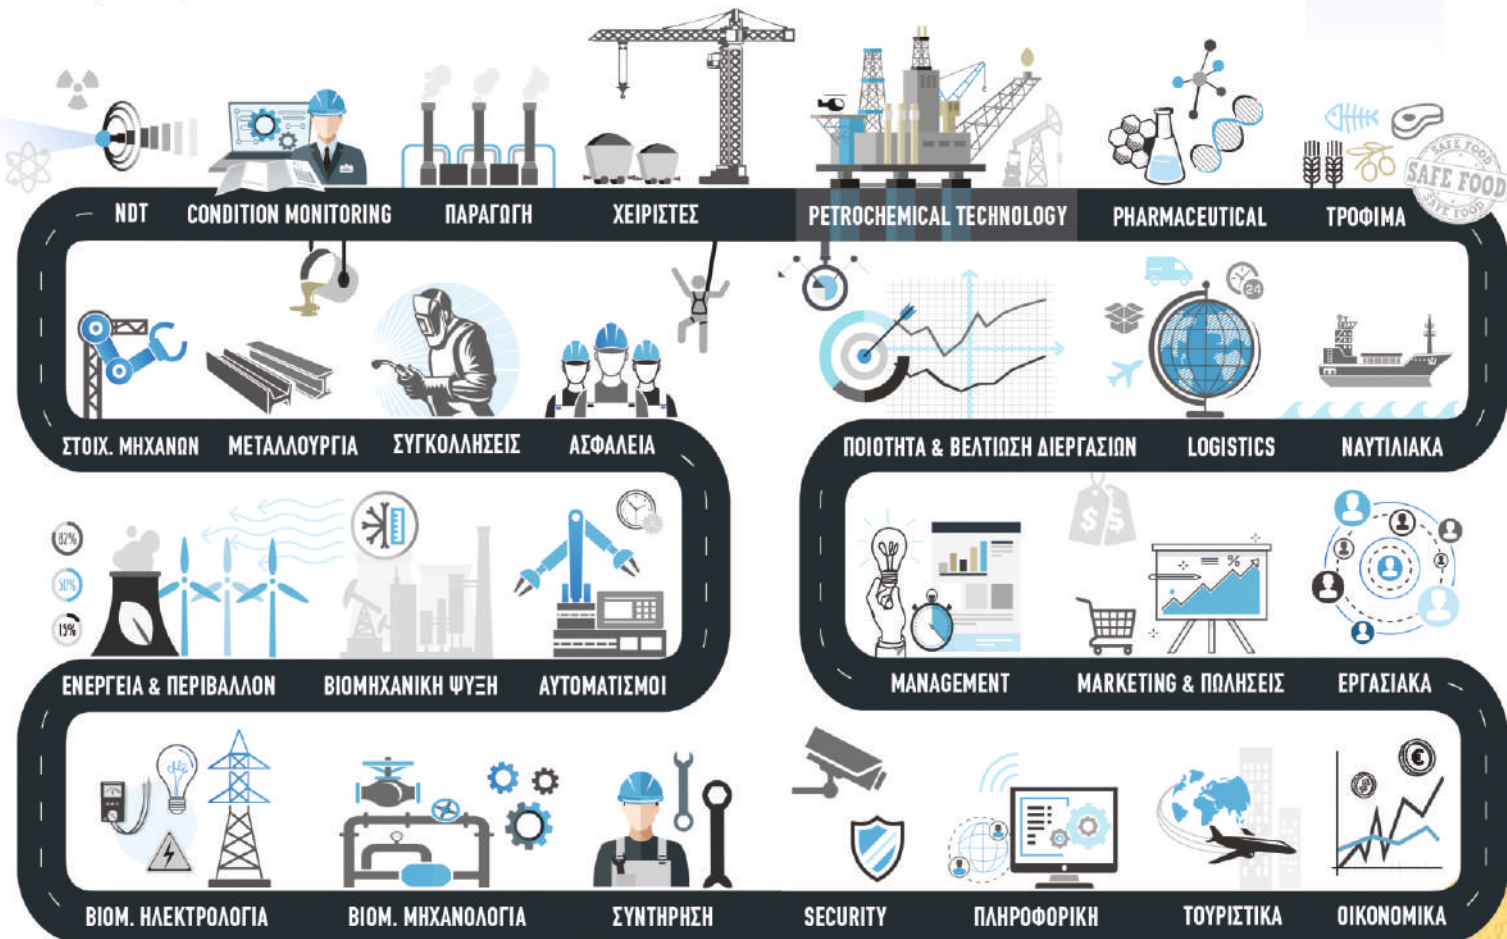

ΠΡΟΓΡΑΜΜΑΤΑ ΥΓΙΕΙΝΗΣ, ΑΣΦΑΛΕΙΑΣ & ΠΡΟΣΤΑΣΙΑΣ ΤΟΥ ΠΕΡΙΒΑΛΛΟΝΤΟΣ

Από το 1980 σχεδιάζουμε και υλοποιούμε σεμινάρια Υγιεινής, Ασφάλειας και Προστασίας του Περιβάλλοντος σε συνεργασία με τις μεγαλύτερες Ελληνικές Βιομηχανίες. Τόσο τα ελληνόφωνα όσο και τα ξενόγλωσσα προγράμματά μας στον τομέα αυτό, στοχεύουν στη μετάδοση των κατάλληλων γνώσεων και δεξιοτήτων, αλλά και στη δημιουργία-έμπνευση της απαραίτητης Κουλτούρας Ασφάλειας. Οι Πιστοποιήσεις και η εμπειρία που διαθέτουμε σαν εκπαιδευτικός φορέας εγγυώνται τα προσδοκώμενα αποτελέσματα.

34
ΘΕΜΑΤΙΚΕΣ
ΚΑΤΗΓΟΡΙΕΣ

250
ΕΚΠΑΙΔΕΥΤΙΚΑ
ΠΡΟΓΡΑΜΜΑΤΑ

6
ΚΑΤΗΓΟΡΙΕΣ
ΠΙΣΤΟΠΟΙΗΣΕΩΝ

300
EXPERTS &
ΕΚΠΑΙΔΕΥΤΕΣ

ΠΡΟΛΗΨΗ

- Ενημέρωση ως προς τους κινδύνους
 - Ευαισθητοποίηση
- Εφαρμογή Κανόνων Ασφάλειας
 - Εκπαίδευση